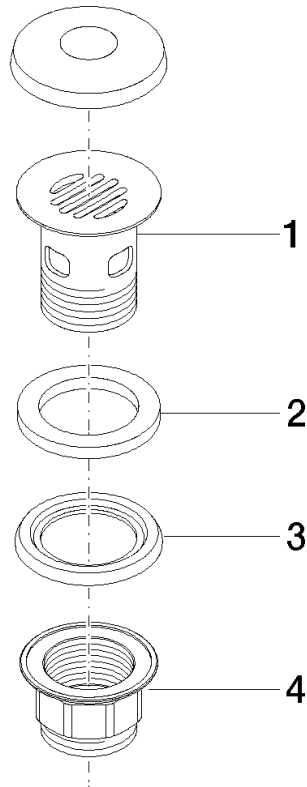

10 105 970

Passt zu: IMO, LULU, MADISON, MEM,
TARA, CL.1, LISSÉ, VAIA, META, CYO

	Weiß matt	10 105 970-10
	Chrom	10 105 970-00
	Platin gebürstet	10 105 970-06
	Platin	10 105 970-08
	Messing (23kt Gold)	10 105 970-09
	Dark Chrome	10 105 970-19
	Light Gold	10 105 970-26
	Light Gold gebürstet	10 105 970-27
	Messing gebürstet (23kt Gold)	10 105 970-28
	Schwarz matt	10 105 970-33
	Bronze gebürstet	10 105 970-42
	Champagne gebürstet (22kt Gold)	10 105 970-46
	Champagne (22kt Gold)	10 105 970-47
	Chrom gebürstet	10 105 970-93
	Dark Platin gebürstet	10 105 970-99

Siebventil 1 1/4" - Weiß matt

IMO

10 105 970

Nur für Becken mit Überlauf geeignet.

10 105 970

10 105 970

Ersatzteile für die
anderen
Oberflächenvarianten
finden Sie hier:
Chrom

Ersatzteilstückliste

Nr.	Artikelnummer	Benennung	Verbaumenge	Lieferzeit
1	09 11 01 027-10	Kelch	1	60
2	09 14 05 039 90	Dichtung	1	2
3	09 14 03 025 90	Dichtung	1	2
4	09 23 10 020-10	Mutter	1	60