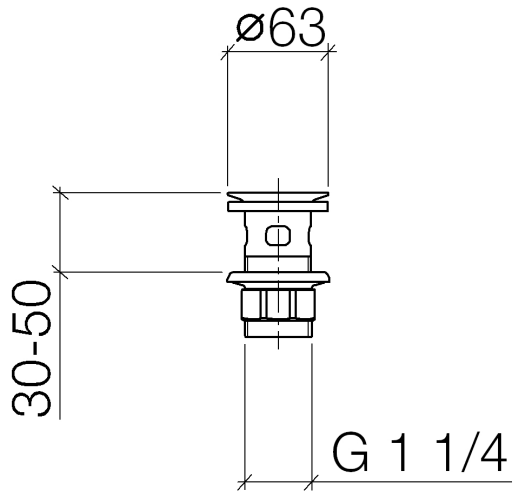

10 105 970

Passt zu: IMO, LULU, MADISON, MEM,
TARA, CL.1, LISSÉ, VAIA, META, CYO

	Weiß matt	10 105 970-10
	Chrom	10 105 970-00
	Platin gebürstet	10 105 970-06
	Platin	10 105 970-08
	Messing (23kt Gold)	10 105 970-09
	Dark Chrome	10 105 970-19
	Light Gold	10 105 970-26
	Light Gold gebürstet	10 105 970-27
	Messing gebürstet (23kt Gold)	10 105 970-28
	Schwarz matt	10 105 970-33
	Bronze gebürstet	10 105 970-42
	Champagne gebürstet (22kt Gold)	10 105 970-46
	Champagne (22kt Gold)	10 105 970-47
	Chrom gebürstet	10 105 970-93
	Dark Platin gebürstet	10 105 970-99

Siebventil 1 1/4" - Weiß matt

IMO

10 105 970

Nur für Becken mit Überlauf geeignet.

10 105 970

10 105 970

Ersatzteile für die
anderen
Oberflächenvarianten
finden Sie hier:
Chrom

Ersatzteilstückliste

Nr.	Artikelnummer	Benennung	Verbaumenge	Lieferzeit
1	09 11 01 027-10	Kelch	1	60
2	09 14 05 039 90	Dichtung	1	2
3	09 14 03 025 90	Dichtung	1	2
4	09 23 10 020-10	Mutter	1	60